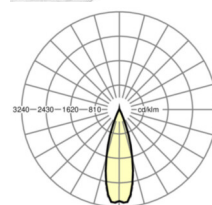

CHARAKTERYSTYKA

Numer katalogowy	18644304100
Numer EAN	4020863358021
Numer taryfy celnej	94051190
Znak jakości	IP 64, Klasa ochronności I, BAP 65° < 3000, ENEC10 VDE, F, D, HACCP DIN10500/Żywność/IFS-przydatność do zastosowania/BRC, Indoor, CE
Klasa odporności IK	IK03 (-20°C bis 35°C)
Temperatura otoczenia	ta -20°C do 35°C
Okres gwarancji	5 lata
Możliwość dofinansowania ze środków państwowych	BEG – dofinansowanie do domów energooszczędnych (ważne tylko dla Niemiec)

ELEKTROTECHNIKA

Zasilacz	Elektroniczny sterownik (1 szt.)
Moc systemowa	53W
Klasa efektywności energetycznej/Źródło światła	C

TECHNIKA ŚWIETLNA

Wyposażenie	LED, współczynnik oddawania barw/kolor światła CRI ≥ 80 / 4000K
Tolerancja koloru (MacAdam)	3SDCM
Bezpieczeństwo fotobiologiczne (Oprawa)	RG1
Nominalny strumień świetlny	9177lm
Trwałość LED	50000h L80/B10 (Tq 35°C)
Wydajność oprawy	174lm/W
Kąt rozsyłu światła	30° (C0) / 30° (C90)
UGR pop./pod.	13.3 / 12.2

DEEP-LINK

<https://www.regiolux.de/pl/article/18644304100>