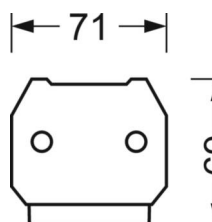

## TECHNIKA ŚWIETLNA

Wyposażenie	LED, współczynnik oddawania barw/kolor światła CRI ≥ 80 / 4000K
Tolerancja koloru (MacAdam)	3SDCM
Bezpieczeństwo fotobiologiczne (Oprawa)	RG1
Nominalny strumień świetlny	9177lm
Trwałość LED	50000h L80/B10 (Tq 35°C)
Wydajność oprawy	174lm/W
Kąt rozsyłu światła	30° (C0) / 30° (C90)
UGR pop./pod.	13.3 / 12.2

## DEEP-LINK

<https://www.regiolux.de/pl/article/18644304100>

Odkośnik	LED 9000lm 840
ηLB	100 %
Φ ↓/↑	99 % / 1 %
UGR pop./pod.	13.3 / 12.2
BAP	65° < 3000cd/m <sup>2</sup>

**MECHANIKA**

Kolor obudowy	biały beskidzki RAL 9016
Wymiary (DxSzxW/ŚrxW)	1531mm x 55mm x 37mm
Masa (netto)	1.9kg
Rodzaj montażu	Montaż systemu szyn nośnych

**Wymiary**

L	1531 mm	Długość
B	55 mm	Szerokość
H	37 mm	Wysokość