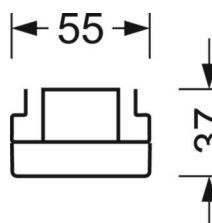

## TECHNIKA ŚWIETLNA

Wyposażenie	LED, współczynnik oddawania barw/kolor światła CRI ≥ 80 / 4000K
Tolerancja koloru (MacAdam)	3SDCM
Bezpieczeństwo fotobiologiczne (Oprawa)	RG1
Nominalny strumień świetlny	9177lm
Trwałość LED	50000h L80/B10 (Tq 35°C)
Wydajność oprawy	174lm/W
Kąt rozsyłu światła	30° (C0) / 30° (C90)
UGR pop./pod.	13.3 / 12.2

## DEEP-LINK

<https://www.regiolux.de/pl/article/18644304100>

Odkośnik	LED 9000lm 840
ηLB	100 %
Φ ↓/↑	99 % / 1 %
UGR pop./pod.	13.3 / 12.2
BAP	65° < 3000cd/m <sup>2</sup>

**MECHANIKA**

Kolor obudowy	biały beskidzki RAL 9016
Wymiary (DxSzxW/ŚrxW)	1531mm x 55mm x 37mm
Masa (netto)	1.9kg
Rodzaj montażu	Montaż systemu szyn nośnych

**Wymiary**

L	1531 mm	Długość
B	55 mm	Szerokość
H	37 mm	Wysokość